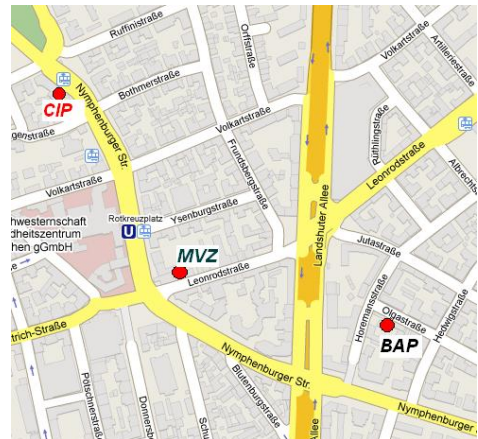

Anfahrt

So erreichen Sie uns mit den öffentlichen Verkehrsmitteln :

- mit den U- Bahn- Linien U1
oder U7 bis
Haltestelle Rotkreuzplatz
- mit dem Bus 53 bis Haltestelle Rotkreuzplatz
- mit dem Bus 133 bis Haltestelle Landshuter Allee

[Hier können Sie Ihre Anfahrt online mit der MVG-Fahrplanauskunft planen](#)